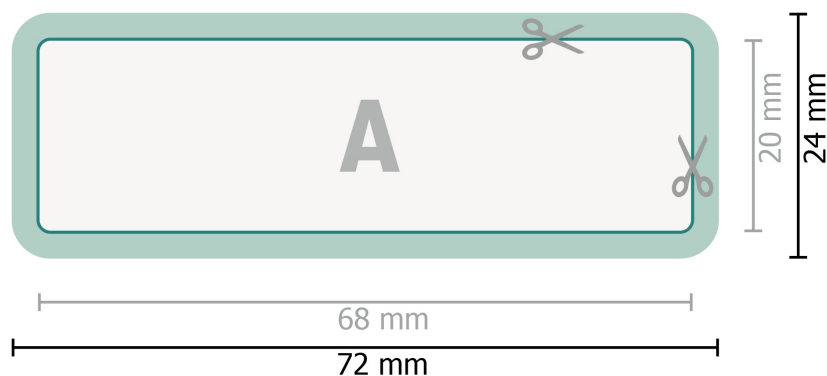

étiquettes d'adresse, 6,8 x 2,0 cm

Format de données (incl. 2 mm fond perdu):

7,2 x 2,4 cm

fond perdu:

2 mm

Format final:

6,8 x 2 cm

Distance de sécurité:

4 mm

distance entre le texte/les informations et le bord du format final. Ceci empêche d'entamer le motif.

Explication des symboles

 Fond perdu

 Sens de lecture

 Format final

 Format de données

 Nous découpons/perforons votre produit ici

Remarque :

Prévoir une marge de sécurité comme indiqué.

Placer les couleurs de fond, images ou graphiques jusqu'au bord du format de données.

Lors de la production, il peut y avoir des tolérances suite à la découpe ou au pli.