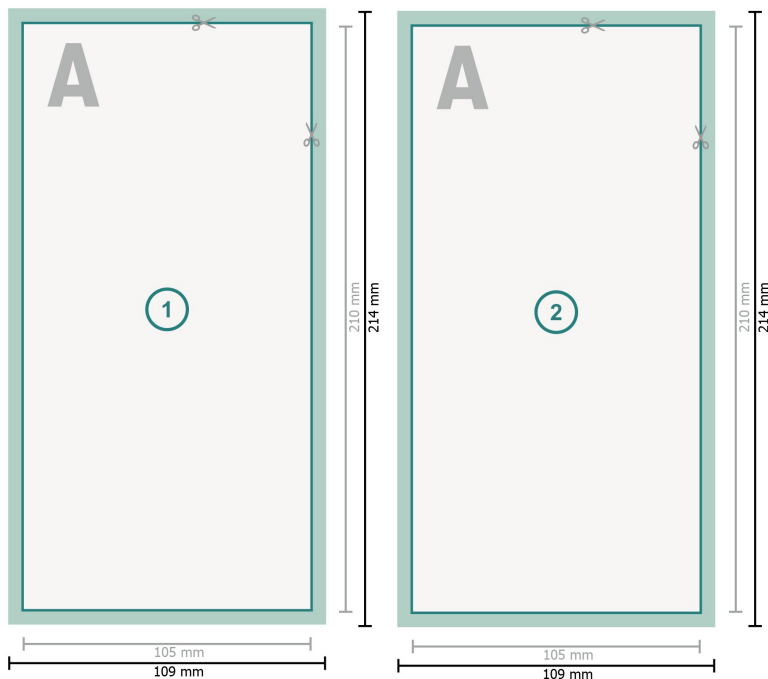

Flyers, DL

Format de données (incl. 2 mm fond perdu):

10,9 x 21,4 cm

fond perdu:

2 mm

Format final:

10,5 x 21 cm

Distance de sécurité:

4 mm

distance entre le texte/les informations et le bord du format final. Ceci empêche d'entamer le motif.

Explication des symboles

Fond perdu

Sens de lecture

Format final

Format de données

Nous découpons/perforons votre produit ici

Remarque :

Prévoir une marge de sécurité comme indiqué.

Placer les couleurs de fond, images ou graphiques jusqu'au bord du format de données.

Lors de la production, il peut y avoir des tolérances suite à la découpe ou au pli.