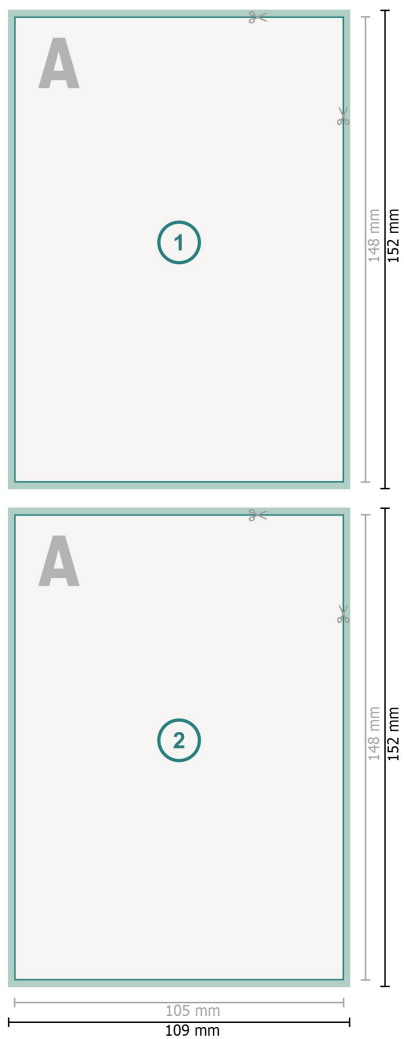

## Flyers, A6

**Format de données (incl. 2 mm fond perdu):**

10,9 x 15,2 cm

**fond perdu:**

2 mm

**Format final:**

10,5 x 14,8 cm

**Distance de sécurité:**

4 mm

distance entre le texte/les informations et le bord du format final. Ceci empêche d'entamer le motif.

### Explication des symboles

- Fond perdu
- Sens de lecture
- Format final
- Format de données
- Nous découpons/perforons votre produit ici

### Remarque :

Prévoir une marge de sécurité comme indiqué.

Placer les couleurs de fond, images ou graphiques jusqu'au bord du format de données.

Lors de la production, il peut y avoir des tolérances suite à la découpe ou au pli.